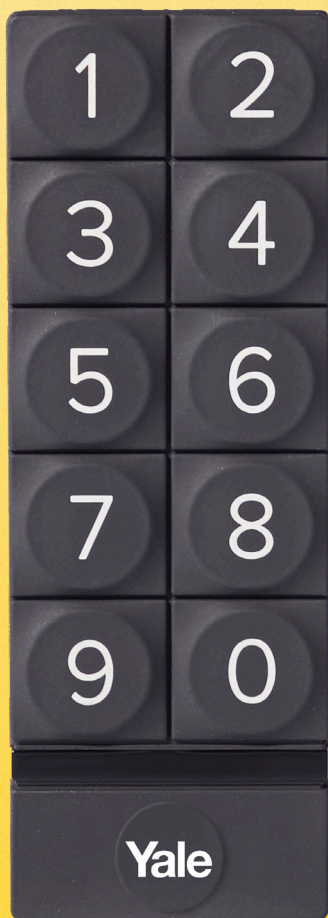

Yale Linus®

Кодова панель

Безпечний вхід додому на основі коду.

Ніколи більше не залишайте ключі під килимком. Створіть унікальні коди входу для сім'ї та гостей, щоб розблокувати **Yale Smart Lock** без традиційного ключа чи смартфона. Аксесуар до **Yale Smart Lock**.

Простий у використанні

Ідеально підходить для дітей гостей, прибиральниці, щоб отримати доступ до вашого дому.

Знайте, хто приходить і коли

Відстежуйте, хто увійшов у ваш будинок, використовуючи унікальні коди для кожного гостя.

Насолоджуйтесь спокоєм

Будьте впевнені, що ви все ще можете відімкнути двері, навіть якщо у вас розрядився акумулятор телефону або якщо ви втратите смартфон або ключі.

- Зручне блокування одним дотиком. Економте час, коли виходите, і замикайте двері одним дотиком.
- Розумна клавіатура Yale живиться від двох батарейок типу AAA, тому не потрібно нічого підключати.
- Ви контролюєте. Замикайте або відмикайте двері за допомогою розумної клавіатури Yale, смартфона або традиційного ключа – це завжди залежить від вас.
- Призначений для розумних замків Yale. Yale Smart Keypad вимагає Yale Smart Lock та програми Yale Access для налаштування та для миттєвих сповіщень.
- Легкий хостинг. Розумний замок Yale і розумна клавіатура дозволять вам керувати реєстрацією гостей з будь-якої точки світу. Ви можете гарантувати плавну, розумну реєстрацію для своїх гостей без необхідності ховати ключі під килимком.

Довіряють кожен день

Технічні характеристики

Назва моделі	Yale Smart Keypad
Артикул	05/301000/BL
Стандарти	Bluetooth v4.0 (Bluetooth Smart)
Розміри виробу	25мм в ширину, 75мм у висоту і 23мм в глибину
Вага виробу	50г, включаючи батарейки